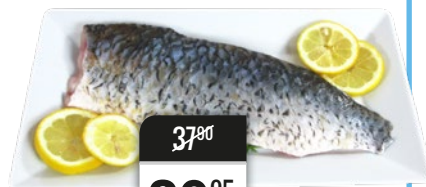

14⁸⁹

10⁹⁵
kg

ŚLEDŹ BAŁTYCKI - FILET

15⁸⁰

12⁹⁵
kg

FILET Z FLĄDRY STRZAŁOŻEBNEJ

37⁸⁰

29⁹⁵
kg

AMUR - FILET ZE SKORĄ

41⁸⁰

33⁹⁵
kg

DORADA KRÓLEWSKA

29⁸⁹

26⁹⁵
kg

DORSZ CZARNY WĘDZONY

29⁸⁰

23⁹⁵
kg

POŁĘDWICZKA Z ŁOSOŚIA
WĘDZONA NA CIEPŁO

Zawsze świeże i aromatyczne

~~15⁹⁹~~
9⁹⁵ szt.

TARTA DUŻA, 800 g
cena za 1 kg – 12,44 zł

~~3⁹⁹~~
2⁹⁵ szt.

BAGIETKA WIEJSKA, 280 g
cena za 1 kg – 10,54 zł

~~2⁴⁹~~
2¹⁵ szt.