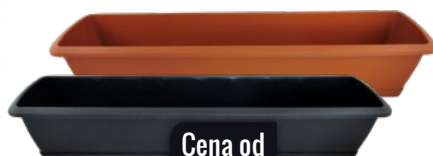

Aby Twój balkon lub ogród był wyjątkowy

~~5⁴⁸~~
4⁴⁵
opak.

**NAWÓZ DO PELARGONII
I SURFINII, pojemność 1 l
NAWÓZ, 1 kg 6,95 9,99 zł**

-50%
drugi produkt
2²⁴
cena za
1 przy
zakupie 2
4⁴⁹ cena za 2

NARZĘDZIA OGRODNICZE MAŁE
różne rodzaje
kupując pojedynczo – 2,99 zł

~~2⁹⁸~~
2⁴⁵
szt.

**PELARGONIA PELTATUM
ZONALE, w doniczce 9 cm
SURFINIA, w doniczce 9 CM 2,95 3,99 zł**
*Oferta nie dotyczy sklepu w Bielsku-Białej

~~6⁹⁸~~
5⁷⁵
opak.

PELARGONIA
6-pack

~~9⁴⁸~~
7⁹⁵
opak.

**PETUNIA, BEGONIA, TAGETES
LUB AGERATUM**
10-pack

~~12⁹⁸~~
10⁹⁵
opak.

PELARGONIA ZONALE
6-pack
*Oferta nie dotyczy sklepu w Bielsku-Białej

Cena od
4⁹⁵
szt.

SKRZYNIKA BALKONOWA
różne rozmiary

~~11⁹⁸~~
9⁴⁵
opak.

PELARGONIA PELTATUM
10-pack

Cena od
3⁷⁵
szt.

**DONICZKA WISZĄCA
NA BALUSTRADĘ
LUB OZDOBNY GAZON**
różne rozmiary
*Oferta nie dotyczy sklepu w Białymstoku