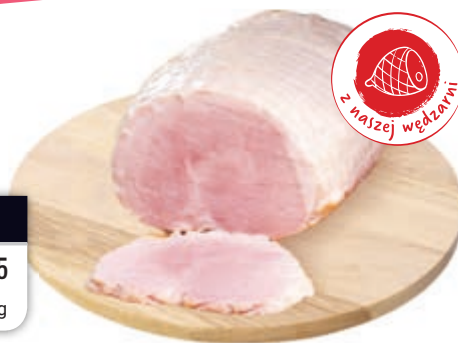

**FILIZANKA
DLA BABCI, DZIADKA**
poj. 230 ml

~~29⁰¹~~
22⁹⁵ szt.

**PODUSZKA DLA
BABCI, DZIADKA**
wym.: 30x50 cm
wym.: 43x43 cm **24,95 32,01 zł**

~~15⁴⁹~~
11⁹⁵ szt.

**TORBA ZAKUPOWA
„BABCIA”, „DZIADEK”**

Mięsne rozmaitości

~~29⁹¹~~
25⁹⁵ kg

ŻEBERKA PIECZONE

~~32⁸⁹~~
21⁹⁵ kg

SZYNKA BIAŁA

~~14⁸⁹~~
10⁹⁹ szt.

**FLAKI WOŁOWE
BLANSZOWANE, 0,9 kg**
cena za 1 kg – 12,21 zł

~~30⁸⁹~~
25⁹⁵ kg

**KARKÓWKA
JAK DAWNIEJ**