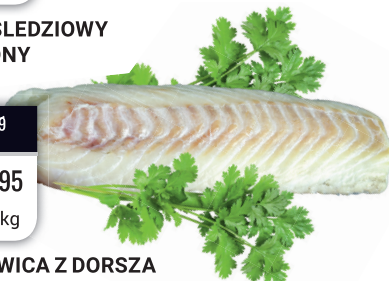

ŁOSOŚ BRZUSZKI

~~50⁹⁹~~
39⁹⁵
kg

KREWETKA OBRANA
GOTOWANA Z Ogonkami

~~19⁹⁹~~
17⁹⁵
kg

FILET ŚLEDZIOWY
WĘDZONY

~~49⁹⁹~~
47⁹⁵
kg

POŁĘDWICA Z DORSZA
NORWESKIEGO

~~12⁹⁹~~
10⁹⁵
kg

PŁOĆ TUSZA

26.06 - 02.07 rabat 20% OWOCE

Tradycyjny, łagodny, polski ser

~~28⁰⁰~~
22⁹⁵ kg

SER KRÓLEWSKI, WĘDZONY
LUB LIGHT SIERPC

~~23⁰⁰~~
19⁹⁵ kg

SER SERENADA
SALAMI

~~40⁰⁰~~
33⁹⁵ kg