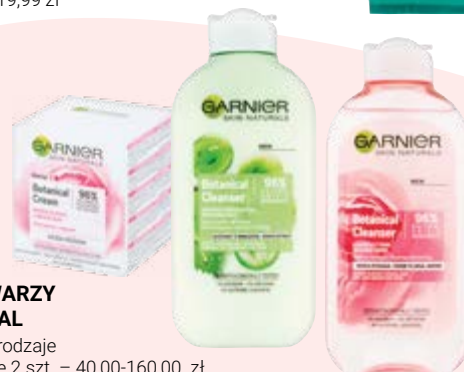

01.04 - 07.04

punkty x 2

HIGIENA TOALETOWA