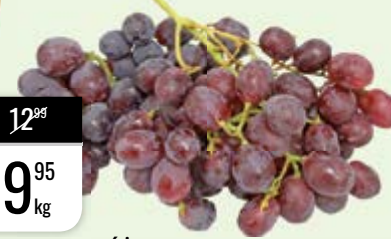

POMIDORY CHERRY, 250 g
cena za 1 kg - 13,80 zł

~~4⁹⁹~~
3⁷⁵
szt.

BROKUŁY, 500 g
cena za 1 kg - 7,50 zł

~~4⁹⁹~~
2⁶⁵
kg

SELER

~~2⁹⁹~~
1⁶⁵
szt.

ŻUREK
STAROPOLSKI
480 ml
cena za 1 l - 3,43 zł

~~5⁹⁹~~
4⁹⁵
szt.

OGÓRKI KISZONE, 1100 g
cena za 1 l - 4,50 zł

~~6⁹⁹~~
3⁹⁵
kg

PORY

~~4⁹⁹~~
4⁴⁵
kg

BANANY

~~9⁹⁹~~
4⁹⁵
opak.

TRUSKAWKI, 500 g
cena za 1 kg - 9,90 zł

~~12⁹⁹~~
9⁹⁵
kg

WINOGRNA RÓŻOWE

~~10⁹⁹~~
8⁹⁵
kg

FILETY Z MINTAJA
BEZ SKÓRY 35% GLAZURY

~~12⁹⁹~~
9²⁵
kg

ŚLEDŹ SOŁONY DALEKOMORSKI
BEZ GŁOWY

~~59⁹⁹~~
47⁹⁵
kg

PŁATY Z ŁOSOSIA
ŚWIEŻEGO NORWESKIEGO

~~24⁹⁹~~
21⁹⁵
kg