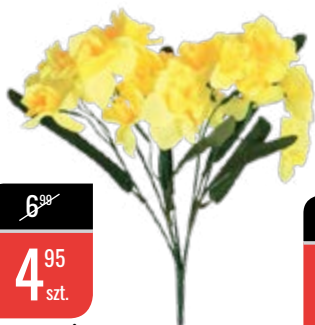

~~9⁹⁸~~
5⁹⁵
szt.

KOMPOZYCJA WIELKANOCNA
5-6 kwiatów

~~16⁹⁸~~
13⁹⁵
szt.

BUKIET W DONICZCE CERAMICZNEJ, różne kolory
Kompozycja, 15 kwiatów
15,95 zł 19,99 zł

~~24⁹⁸~~
16⁹⁵
szt.

KOMPOZYCJA WIELKANOCNA
10-14 kwiatów, różne rodzaje

-50%
drugi produkt
1⁹⁹
cena za 1 przy zakupie 2
3⁹⁹
cena za 2

KWIAT FORSYCJA LUB MIECZYK
kupując pojedynczo – 2,66 zł

~~5⁹⁸~~
3⁹⁵
szt.

KWIAT HYDRANGEA PEONIA LUB BEZ

-50%
drugi produkt
2⁶²
cena za 1 przy zakupie 2
5²⁴
cena za 2

ŚWIECZKA WIELKANOCNA
różne kolory
kupując pojedynczo – 3,49 zł

~~6⁹⁹~~
4⁹⁵
szt.

BUKIET ŻONKILI LUB BZÓW

~~14⁹⁸~~
8⁹⁵
szt.

KOSZYK WIELKANOCNY

~~39⁹⁸~~
27⁹⁵
szt.

WIENIEC WIELKANOCNY Z JAJKAMI

+30 pkt.