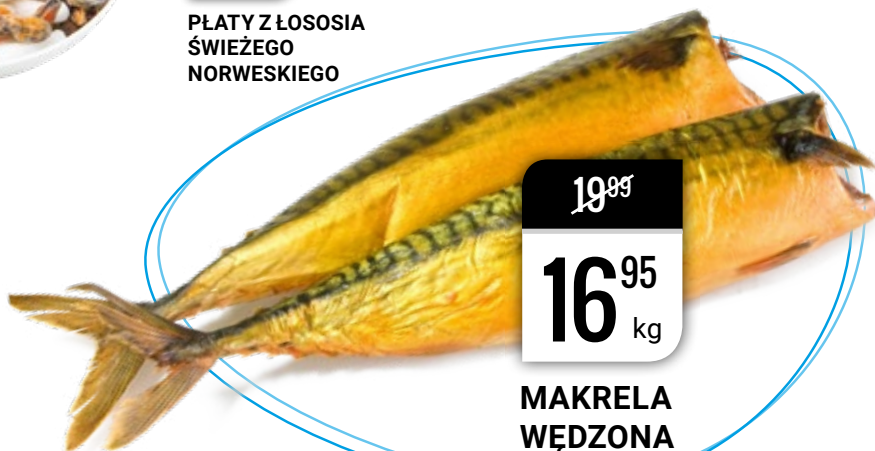

ANANAS

~~6⁹⁹~~
4⁴⁵ opak.

MALINY, 125 g
cena za 1 kg – 35,60 zł

~~9⁹⁹~~
6⁹⁵ kg

ŚLIWKA GRUBA

~~9⁹⁹~~
7⁹⁵ kg

MORELE

~~14⁹⁹~~
10⁹⁵ kg

FILET ŚLEDZIOWY
SALINAT SOLONY

~~16⁹⁹~~
13⁹⁵ kg

PŁOĆ TUSZA

~~23⁹⁹~~
21⁹⁵ kg

PSTRAG PATROSZONY

~~28⁰⁰~~
20⁹⁵ kg

OWOCY MORZA
MIESZANKA MIX

~~59⁹⁹~~
49⁹⁵ kg

PŁATY Z ŁOSOŚCIA
ŚWIEŻEGO
NORWESKIEGO

~~6⁹⁹~~
4⁹⁵ opak.

PIEROGI Z ŁOSOŚCIEM
SEREM I SZPINAKIEM, 350 g
cena za 1 kg – 14,14 zł

~~19⁹⁹~~
16⁹⁵ kg

MAKRELA
WĘDZONA

Delektuj się smakiem najlepszych serów

~~28⁹⁰~~
16⁹⁵ kg