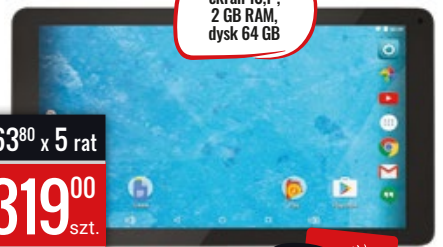

USB 3.0,
32 GB

32⁹⁹
25⁹⁵
szt.

**PENDRIVE
SANDISK CRUZER
ULTRA 32GB**

ekran 10,1",
2 GB RAM,
dysk 64 GB

63⁸⁰ x 5 rat
319⁰⁰
szt.
349⁰⁰

TABLET QILIVE Q.10

+320
pkt.

8000 mAh,
2 x USB 2.0