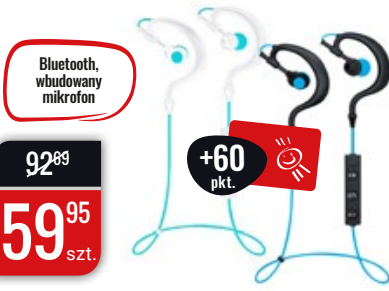

92⁸⁹
59⁹⁵ szt.

SPORTOWE SŁUCHAWKI BLUETOOTH Z MIKROFONEM ART AP-B23 różne kolory

Bluetooth, wbudowany mikrofon

+60 pkt.