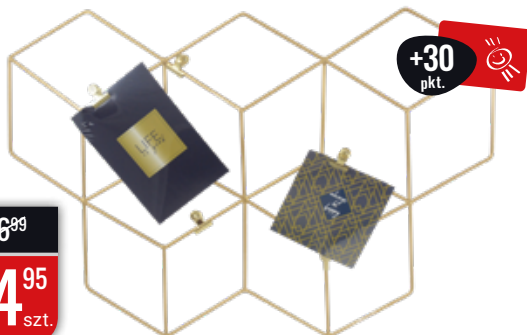

tylko dla posiadaczy Karty Jedyna

zdrowo, tanio, z pasją

16⁹⁹
13⁹⁵
szt.

**PLÓTNO DEKORACYJNE
lub RAMKA NA ZDJĘCIA**
wym. 30x30/21x26 cm
wym. 18x23 cm
24,95 34,99 zł

36⁹⁹
26⁹⁵
szt.

**DEKORACJA
ŚCIENNA Z LUSTREM**
wym. 30x30 cm

+30
pkt.

42⁹⁹
32⁹⁵
szt.

**LATARNIA
DEKORACYJNA**
*Oferta nie dotyczy
sklepu Bielsko-Biała

+30
pkt.

46⁹⁹
34⁹⁵
szt.

**TABLICA MEMO
Z KLIPSAMI**

+30
pkt.

66⁹⁹
49⁹⁵
szt.

**LUSTRO
DEKORACYJNE**
*Oferta nie dotyczy
sklepu Bielsko-Biała

+50
pkt.

Wnętrze
pełne blasku

AGNIESZKA
Ambasador Dekoracji

14⁹⁹
11⁹⁵
szt.

**ŚWIECE W SZKLE
DEKORACYJNYM**
Świeca filar, wys. 15 cm
14,95 19,99 zł