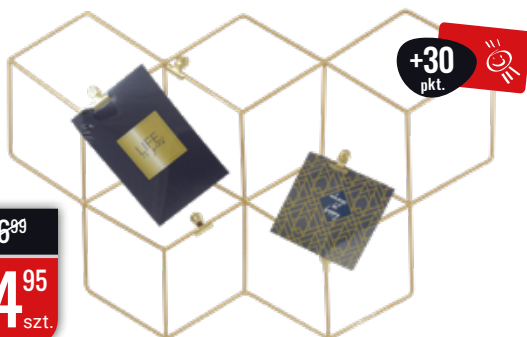

tylko dla posiadaczy Karty Jedyna

zdrowo, tanio, z pasją

16⁹⁹
13⁹⁵
szt.

**PLÓTNO DEKORACYJNE
lub RAMKA NA ZDJĘCIA**
wym. 30x30/21x26 cm
wym. 18x23 cm
24,95 34,99 zł

36⁹⁹
26⁹⁵
szt.

**DEKORACJA
ŚCIENNA Z LUSTREM**
wym. 30x30 cm

+30
pkt.

42⁹⁹
32⁹⁵
szt.

**LATARNIA
DEKORACYJNA**
*Oferta nie dotyczy
sklepu Bielsko-Biała

+30
pkt.

46⁹⁹
34⁹⁵
szt.

**TABLICA MEMO
Z KLIPSAMI**

+30
pkt.

66⁹⁹
49⁹⁵
szt.

**LUSTRO
DEKORACYJNE**
*Oferta nie dotyczy
sklepu Bielsko-Biała

+50
pkt.

Wnętrze
pełne blasku

AGNIESZKA
Ambasador Dekoracji

14⁹⁹
11⁹⁵
szt.

**ŚWIECE W SZKLE
DEKORACYJNYM**
Świeca filar, wys. 15 cm
14,95 19,99 zł