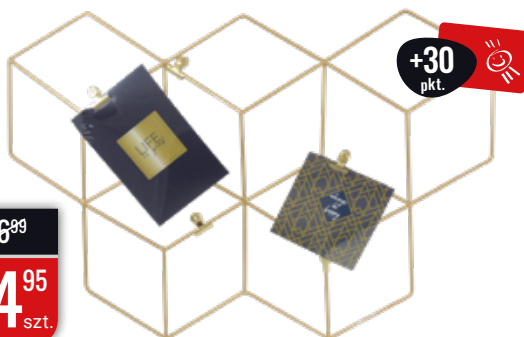

tylko dla posiadaczy Karty Jedyna

zdrowo, tanio, z pasją

16⁹⁹
13⁹⁵
szt.

**PLÓTNO DEKORACYJNE
lub RAMKA NA ZDJĘCIA**
wym. 30x30/21x26 cm
wym. 18x23 cm
24,95 34,99 zł

36⁹⁹
26⁹⁵
szt.

**DEKORACJA
ŚCIENNA Z LUSTREM**
wym. 30x30 cm

+30
pkt.

42⁹⁹
32⁹⁵
szt.

**LATARNIA
DEKORACYJNA**
*Oferta nie dotyczy
sklepu Bielsko-Biała

+30
pkt.

46⁹⁹
34⁹⁵
szt.

**TABLICA MEMO
Z KLIPSAMI**

+30
pkt.

66⁹⁹
49⁹⁵
szt.

**LUSTRO
DEKORACYJNE**
*Oferta nie dotyczy
sklepu Bielsko-Biała

+50
pkt.

Wnętrze
pełne blasku

AGNIESZKA
Ambasador Dekoracji

14⁹⁹

11⁹⁵
szt.

**ŚWIECE W SZKLE
DEKORACYJNYM**
Świeca filar, wys. 15 cm
14,95 19,99 zł