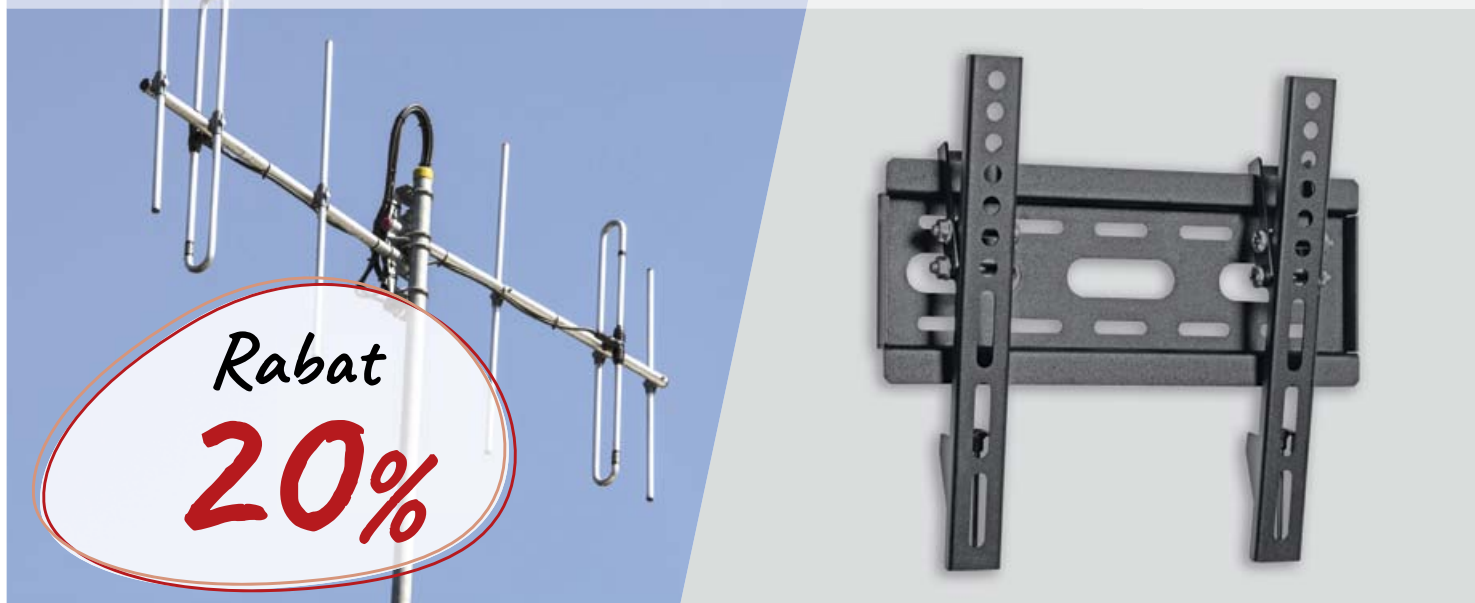

POJEMNIKI DO PRZECHOWYWANIA

DESKI DO PRASOWANIA, SUSZARKI DO SUSZENIA BIELIZNY ORAZ AKCESORIA

Rabat naliczany przy kasie. Rabat nie łączy się z innymi promocjami.

119⁰⁰
84⁹⁵
szt.

+85
pkt.

**SMARTWATCH TRACER T-WATCH
LIBERUS S7, czarny, biały**

1,54", Bluetooth,
czytnik karty microSD,
moduł karty SIM

POWERBANKI

Rabat
20%

ANTENY TELEWIZYJNE I UCHWYTY DO TV

Rabat
20%

Rabat naliczany przy kasie. Rabat nie łączy się z innymi promocjami.

69⁹⁹

54⁹⁵
zest.