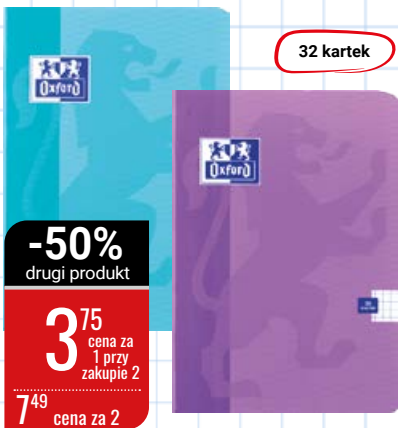

-50%
drugi produkt

3⁰⁰ cena za 1 przy zakupie 2

5⁹⁹ cena za 2

BLOK RYSUNKOWY lub TECHNICZNY OXFORD, A4
kupując pojedynczo – 3,99 zł

-50%
drugi produkt

6⁰⁰ cena za 1 przy zakupie 2

11⁹⁹ cena za 2

BLOK TECHNICZNY A4/A3
kupując pojedynczo – 7,99 zł

-50%
drugi produkt

3⁷⁵ cena za 1 przy zakupie 2

7⁴⁹ cena za 2

ZESZYT OXFORD, A5
32 kartki
kupując pojedynczo – 4,99 zł

-50%
drugi produkt

12⁷⁵ cena za 1 przy zakupie 2

25⁴⁹ cena za 2

ZESZYT OXFORD, A4
60 kartek
kupując pojedynczo – 16,99 zł