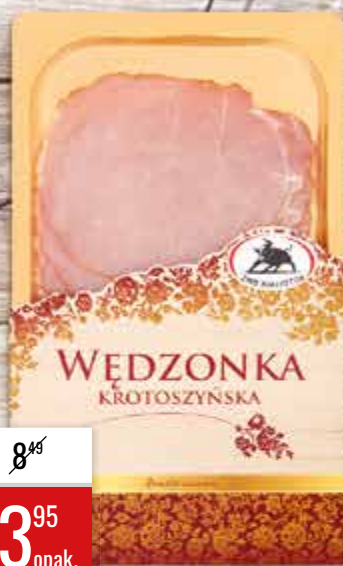

~~8⁹⁵~~

3⁹⁵
opak.

**WĘDZONKA KROTOSZYŃSKA
PLASTRY, 130 g**

Dział Samoobstugi
cena za 1 kg – 30,38 zł