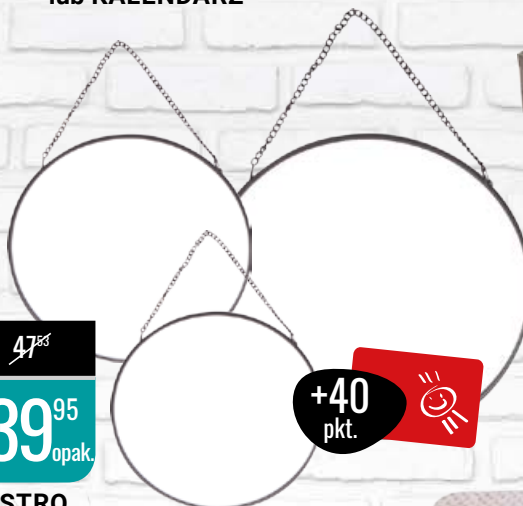

47⁹⁹

39⁹⁵ opak.

LUSTRO
DEKORACYJNE, 3-pack

+40 pkt.