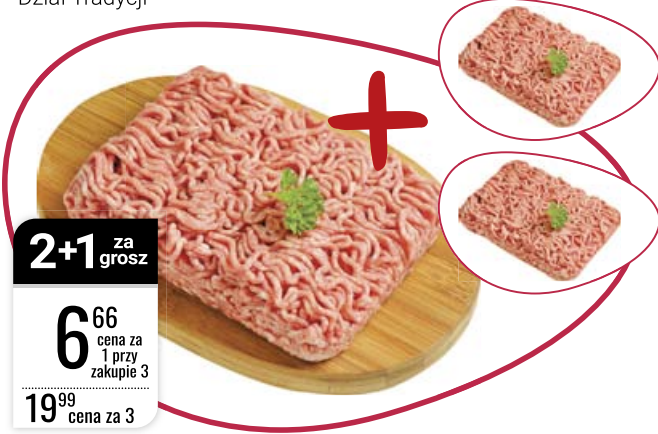

SERY PLEŚNIOWE
DZIAŁ TRADYCJI

*Tylko dla posiadaczy Karty Jedyna

*Rabat nie łączy się z innymi promocjami. Regulamin oferty w Punkcie Obsługi Klienta.

zdrowo, tanio, z pasją

19⁹⁹
11⁹⁹
 kg

SZYNKĄ WIEPRZOWĄ BEZ KOŚCI

22⁹⁹
13⁵⁰
 kg

SZYNKĄ GOSPOSI
 Dział Tradycji

2+1 za grosz
 6⁶⁶ cena za 1 przy zakupie 3
 19⁹⁹ cena za 3

MIĘSO MIELONE Z ŁOPATKI WIEPRZOWEJ, 500 g
 cena za 1 kg przy zakupie 3 szt. – 13,33 zł
 kupując pojedynczo – 9,99 zł