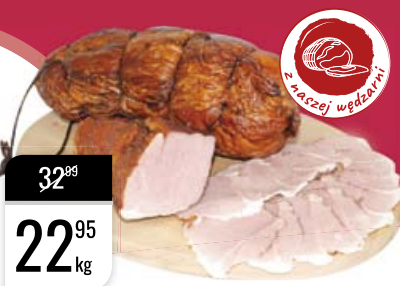

SERY PLEŚNIOWE
DZIAŁ TRADYCJI

*Tylko dla posiadaczy Karty Jedyna

*Rabat nie łączy się z innymi promocjami. Regulamin oferty w Punkcie Obsługi Klienta.

zdrowo, tanio, z pasją

19⁹⁹
11⁹⁹
 kg

SZYNKĄ WIEPRZOWĄ BEZ KOŚCI

32⁹⁹
22⁹⁵
 kg

SZYNKĄ KASZTELAŃSKĄ

40⁹⁹
29⁹⁵
 kg

SZYNKĄ Z KOTŁA
 Dział Tradycji

20⁹⁹
12⁹⁵
 kg

KIELBASA STAROPOLSKA SUROWA

29⁹⁹
18⁹⁵
 kg

KIELBASA POLSKA WĘDZONA