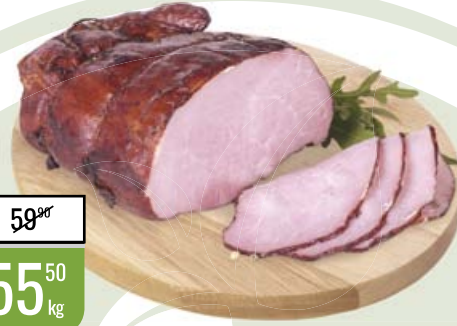

~~59⁹⁰~~
55⁵⁰
kg

**SZYŃKA
Z ROZTOCZAŃSKIEJ
WĘDZARNI EKO**
Dział Tradycji