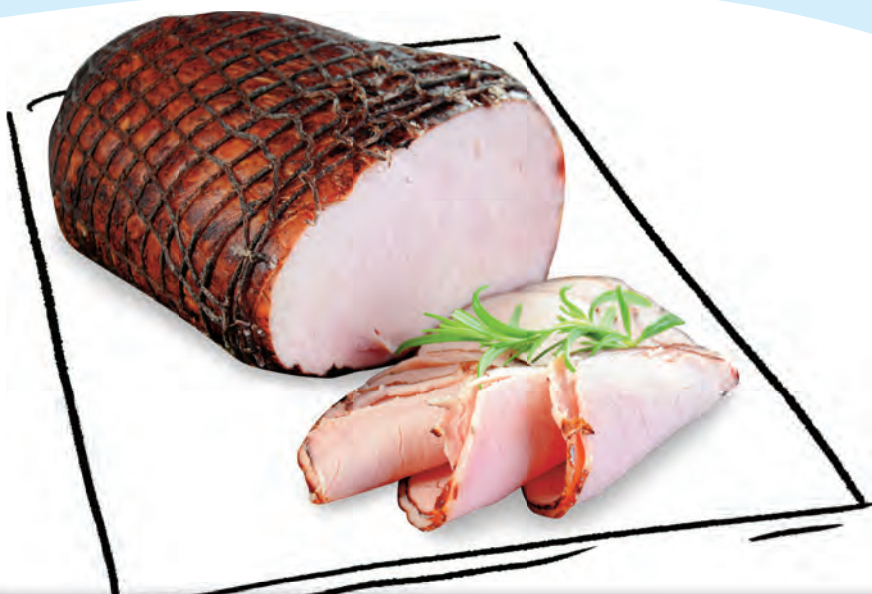

19⁴⁹ cena za 2

**PIÓRO KULKOWE
lub CIENKOPIS FRIXION**
różne kolory
kupując pojedynczo – 12,99 zł

~~34⁹⁰~~
24⁹⁵
kg

**SZYNKA
DOSKONAŁA
W SMAKU**
Dział Tradycji

RABAT 20%

**PIECZYWO
I WARZYWA**

*Rabat nie łączy się z innymi promocjami. Regulamin oferty w Punkcie Obsługi Klienta.