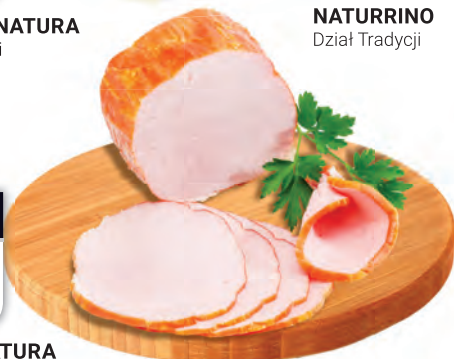

16⁹⁵
kg

**PASZTET PIECZONY
NATURRINO**

Dział Tradycji

29⁹⁸

26⁹⁵
kg

**FILET Z INDYKA
BEZ ANTYBIOTYKÓW**

Dział Samoobsługi

35⁹⁸