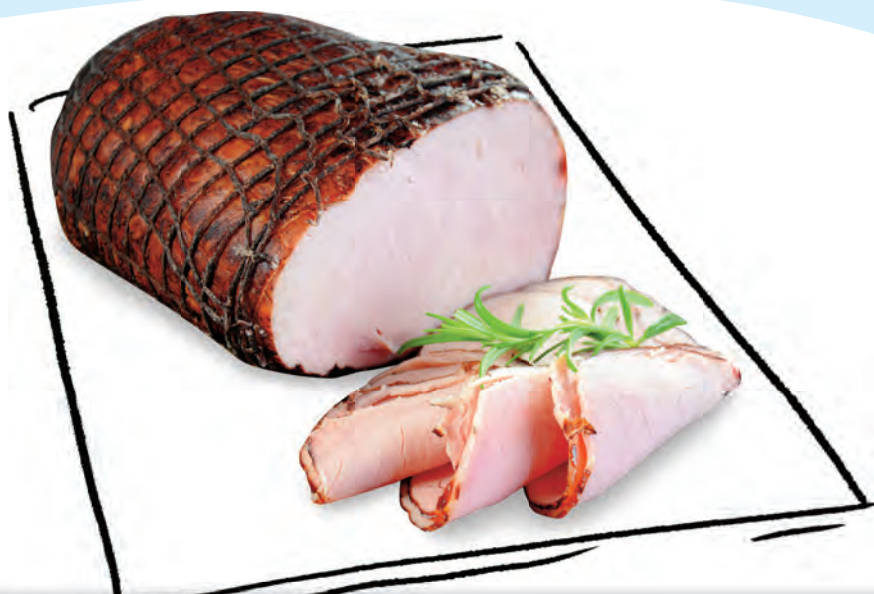

19⁴⁹ cena za 2

**PIÓRO KULKOWE
lub CIENKOPIS FRIXION**
różne kolory
kupując pojedynczo – 12,99 zł

~~34⁹⁰~~
24⁹⁵
kg

**SZYNKA
DOSKONAŁA
W SMAKU**
Dział Tradycji

RABAT 20%

**PIECZYWO
I WARZYWA**

*Rabat nie łączy się z innymi promocjami. Regulamin oferty w Punkcie Obsługi Klienta.