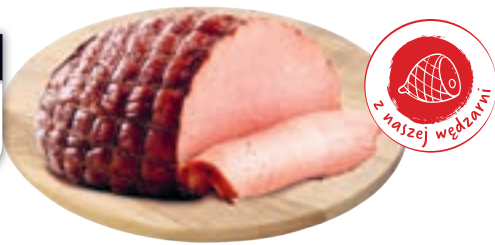

34⁹⁹
25⁹⁵
kg

**SZYŃKA DOSKONAŁA
W SMAKU**
Dział Tradycji

24⁹⁹
16⁹⁵
kg

**SZYŃKA
DYMEM WĘDZONA**
Dział Tradycji

22⁹⁹
16⁹⁵
kg

SCHAB DĘBSKI
Dział Tradycji

29⁹⁹
19⁹⁵
kg

POŁĘDWICA SOPOCKA
Dział Tradycji

34⁹⁹
23⁹⁵
kg

POŁĘDWICA DĘBOWA
Dział Tradycji

30⁹⁹
24⁹⁵
kg

POŁĘDWICA ŁOSOSIOWA
Dział Tradycji

36⁹⁹
25⁹⁵
kg

SCHAB OD SZWAGRA
Dział Tradycji

29⁹⁹
25⁹⁵
kg

**SZYŃKA
DREWNIEM
WĘDZONA**

14⁹⁹
11⁹⁵
kg

**KACZKA Z JABŁKAMI
W PRZYPRAWACH**
Dział Samoobsługi

24⁹⁹
22⁹⁵
kg

KRÓLIK TUSZKA PAKOWANY
Dział Samoobsługi

24⁹⁹
17⁹⁵
kg

**KIELBASA Z PIERSI
KURCZAKA**
Dział Tradycji

24⁹⁹
18⁹⁵
kg

KIELBASA SWOJSKA